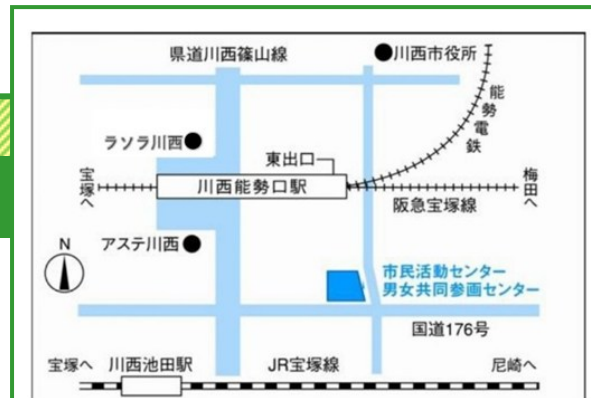

## 主催/問合せ :

平日/9:00-20:00 土日祝/9:00-17:00  
【休館日】毎月第4日曜日・年末年始(12/29～1/3)

阪急電鉄・能勢電鉄「川西能勢口」東改札口から南へ100m  
JR「川西池田」から東へ500m

facebook

Instagram

HP