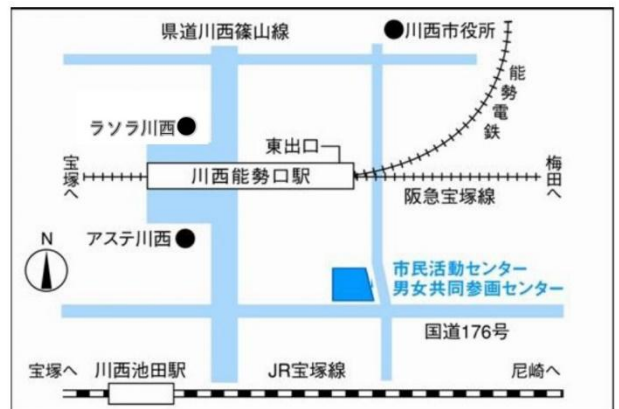

保育申込み 対象：1歳半～就学前まで / 無料 / 締切：相談日の1週間前まで

子どもさんの名前	ふりがな	年齢	ふりがな	年齢
		歳 か月		歳 か月
注意事項	<p>【利用に際してのお願い】</p> <ul style="list-style-type: none"> ・開始の10分前から受付を始めます。時間にゆとりを持ってお越しください。 ・当日のお子さんの体調や状況により、お預かりできない場合があります。ご了承ください。 ・おもちゃ、お菓子、ジュースなどの持ち込みはご遠慮ください。 ・欠席の場合は、キャンセル待ちの方もおられますので、すぐにご連絡ください。 <p>【当日の持ち物】 (すべて記名して、1つにまとめてご持参ください)</p> <p>着替え、パンツ・オムツセット、水筒(お水またはお茶)、タオル、ビニール袋(汚れもの用)</p>			

※お預かりする個人情報、本事業運営上の目的以外で使用することはありません。

【問合せ・申込み・会場】

**川西市 男女共同参画センター・市民活動センター
(パレットかわにし内)**

(指定管理者)認定NPO法人宝塚NPOセンター及び
株式会社ジョイン川西グループ

- 【住所】 川西市小花1-8-1
- 【TEL】 072-759-1856/1826
- 【FAX】 072-759-1891
- 【E-mail】 palette.kawanishi@gmail.com
- 【平日】 9:00～20:00 【土日祝】 9:00～17:00
- 【休館日】 毎月第4日曜日、年末年始(12/29～1/3)