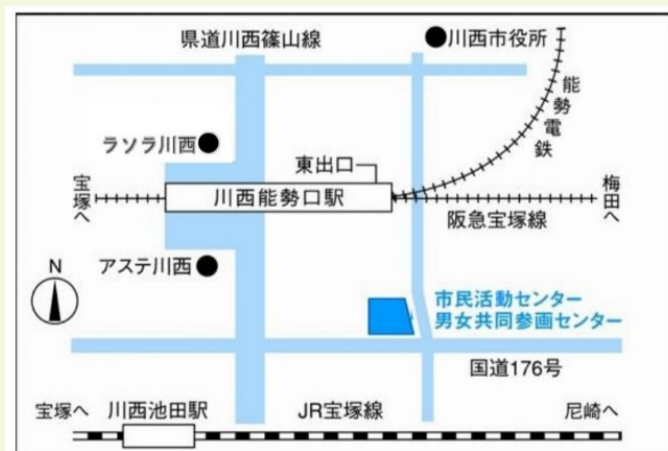

いろんな団体が集まって発表しています
まるで文化祭のような二日間！

▶ 詳細はパンフレットか、当センターHPをご覧ください

● 会場・問合せ

川西市 市民活動センター
男女共同参画センター
(パレットかわにし内)

【住所】川西市小花 1-8-1

【TEL】072-759-1826/1856

【FAX】072-759-1891

【E-mail】info@gesca-kawanishi.jp

【平日】9:00～20:00

【土日祝】9:00～17:00

【休館日】毎月第4日曜日 および
年末年始(12/29～1/3)

センターHP
最新情報はコチラから
ご確認ください↓

一部、古い機種の携帯カメラでは
読み取りできない場合があります

阪急電鉄・能勢電鉄「川西能勢口」東改札口から南へ100m
JR「川西池田」から東へ500m