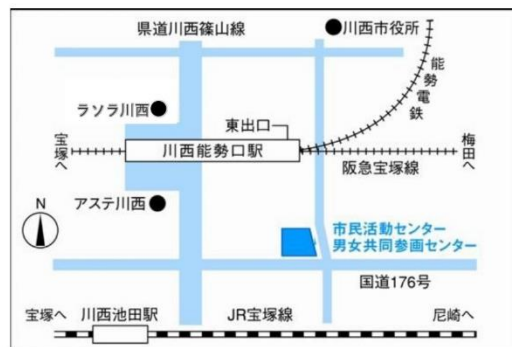

右の2次元コードで申込み画面が開きます→

●窓口・TEL・FAX・メールにて受付

※チラシ裏面に申込書があります

川西市 市民活動センター・男女共同参画センター（川西市小花 1-8-1）

【TEL】072-759-1826/1856

【FAX】072-759-1891

【E-mail】info@gesca-kawanishi.jp

「マチの活気はどこから生まれる?!」申込み (FAX:072-759-1891)

お名前	ふりがな			年齢
				歳代
連絡先	電話		F A X	
	E-mail			
	住所	〒		

保育のお申込み (1歳半～就学前までのお子さんが対象、無料、先着8人まで) ※締切:1/22(月)まで

お子さんのお名前	ふりがな	歳	か月
お子さんのお名前	ふりがな	歳	か月
注意事項	<p>★ <u>利用に際してのお願い</u></p> <ul style="list-style-type: none"> ・講座開始の10分前から受付を始めます。時間にゆとりを持ってお越しください。 ・当日のお子さんの体調や状況により、お預かりできない場合があります。ご了承ください。 ・おもちゃ、お菓子、ジュースなどの持ち込みはご遠慮ください。 ・欠席される場合は、キャンセル待ちの方へのチャンスにつながりますので、すぐにご連絡ください。 <p>★ <u>当日の持ち物 (すべて記名して、1つにまとめてご持参ください)</u></p> <p>着替え、パンツ・オムツセット、水筒(お水またはお茶)、タオル、ビニール袋(汚れたものを入れる用)</p>		

※お預かりする個人情報、本事業運営上の目的以外で使用することはありません。

●主催・会場・問合せ・申込み

川西市市民活動センター 男女共同参画センター

【住所】川西市小花1-8-1
 【TEL】072-759-1826/1856
 【FAX】072-759-1891
 【E-mail】info@gesca-kawanishi.jp
 【平日】9時～20時
 【土日祝】9時～17時
 【休館日】毎月第4日曜日 および
 年末年始(12/29～1/3)