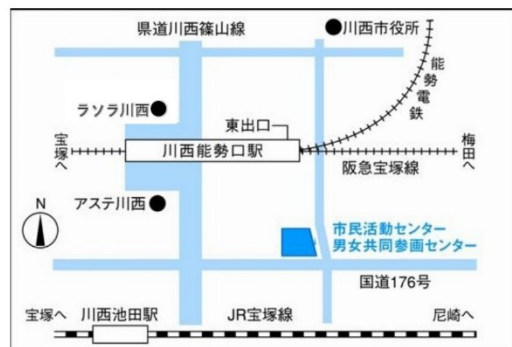

「ちっちゃくても大きな世界」申込み (FAX:072-759-1891)

お名前	ふりがな	年齢	ふりがな	年齢
連絡先	電 話	F A X		
	E-mail			
	住 所	〒		

保育のお申込み (1歳半～就学前までのお子さんが対象、無料、先着5人まで) ※7/24(月)締切

お子さんのお名前	ふりがな	性別	歳	か月
お子さんのお名前	ふりがな	性別	歳	か月
注意事項	★ <u>利用に際してのお願い</u> ・講座開始の10分前から受付を始めます。時間にゆとりを持ってお越しください。 ・当日のお子さんの体調や状況により、お預かりできない場合があります。ご了承ください。 ・おもちゃ、お菓子、ジュースなどの持ち込みはご遠慮ください。 ・欠席される場合は、キャンセル待ちの方へのチャンスにつながりますので、すぐにご連絡ください。 ★ <u>当日の持ち物 (すべて記名して、1つにまとめてご持参ください)</u> 着替え、パンツ・オムツセット、水筒(お水またはお茶)、タオル、ビニール袋(汚れたものを入れる用)			

※お預かりする個人情報、本事業運営上の目的以外で使用することはありません。

●主催・問合せ・申込み

川西市市民活動センター 男女共同参画センター

【住 所】川西市小花 1-8-1
【T E L】072-759-1826/1856
【F A X】072-759-1891
【E-mail】info@gesca-kawanishi.jp
【平 日】9時～20時
【土 日 祝】9時～17時
【休 館 日】毎月第4日曜日 および
年末年始(12/29～1/3)

阪急電鉄・能勢電鉄「川西能勢口」東改札口から南へ100m
JR「川西池田」から東へ500m