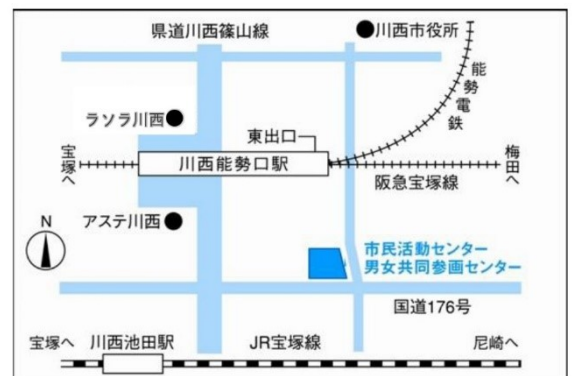

阪急電鉄・能勢電鉄「川西能勢口」東改札口から南へ 100m
JR「川西池田」から東へ 500m