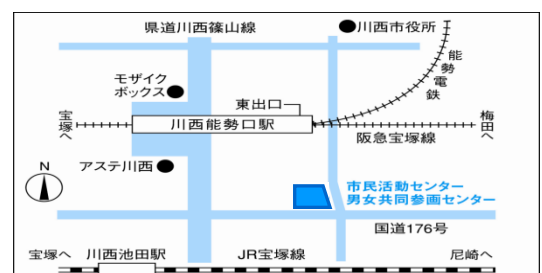

阪急電鉄・能勢電鉄「川西能勢口」東改札口から南へ100m
JR「川西池田」から東へ500m