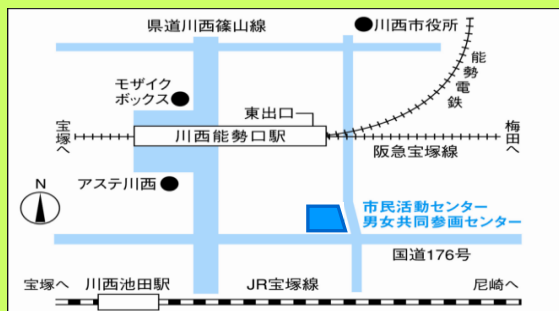

# おはなし ゆめじかん

毎月 第4火曜日

午前10時30分~11時

9/26 4/25 5/23  
8/22 7/25 6/27

絵本の読み聞かせや  
紙しばい、エプロン  
シアターに手遊びな  
ど、親子で一緒に楽  
しみましょう♪

読み聞かせ  
“いないいないばあ”さん

場 所：川西市 男女共同参画センター・市民活動センター プレイルーム  
対 象：就学前のお子さんと保護者の方

『おはなしゆめじかん』の日は、午前9時~正午まで「プレイルーム」をあそび場として開放しています。

川西市男女共同参画センター  
川西市市民活動センター

〒666-0015 川西市小花 1丁目 8-1 パレットかわにし内

TEL : 072-759-1856 / 1826

FAX : 072-759-1891

E-mail : info@gesca-kawanishi.jp

HP : <http://www.gesca-kawanishi.jp/>

川西能勢口駅東出口 南へ100m JR川西池田駅下車 東へ500m