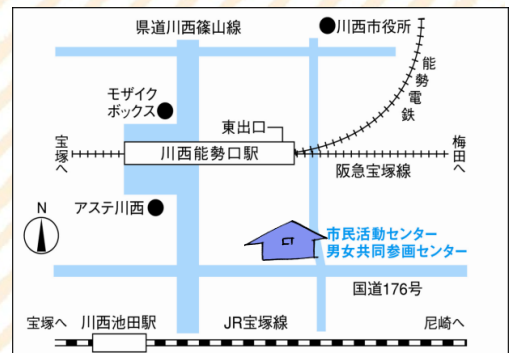

会場
問合せ

パレットかわにし

川西市 市民活動センター・男女共同参画センター

住所：川西市小花 1-8-1

TEL：072-759-1826 / 1856

主催

「センター利用登録グループ」

川西市 市民活動センター・男女共同参画センター

- 阪急・能勢電「川西能勢口」より南へ 2 分
- JR「川西池田」より東へ 6 分

パレットかわにしで 仲間づくりを しませんか？

“パレットかわにし”は、市民のみなさんの応募によってつけられた愛称です。
「絵具のパレットのようにさまざまな色が混じり合い、素敵な色を生み出すように」をイメージした愛称で、誰もが自分らしくイキイキと暮らせるまちになるようにという願いが込められています。そういうことをちょっと意識して、一緒に活動しませんか？自分自身が楽しみながら、暮らしの中に笑顔の時間を持ってみませんか？どうぞ、お気軽にお越しください。