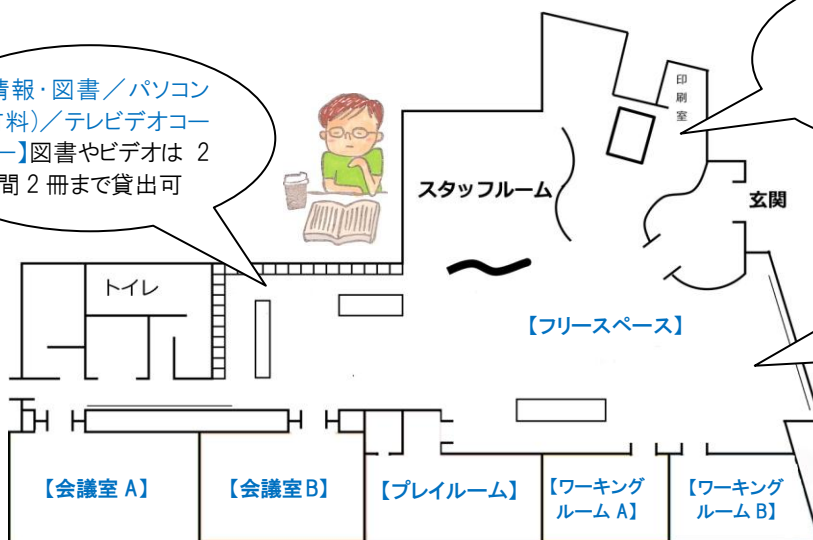

会場
問合せ

パレットかわにし

川西市 市民活動センター・男女共同参画センター

住所：川西市小花 1-8-1

TEL：072-759-1826 / 1856

主催

「センター利用登録グループ」

川西市 市民活動センター・男女共同参画センター

- 阪急・能勢電「川西能勢口」より南へ 2 分
- JR「川西池田」より東へ 6 分

パレットかわにしで 仲間づくりを しませんか？

“パレットかわにし”は、市民のみなさんの応募によってつけられた愛称です。
「絵具のパレットのようにさまざまな色が混じり合い、素敵な色を生み出すように」をイメージした愛称で、誰もが自分らしくイキイキと暮らせるまちになるようにという願いが込められています。そういうことをちょっと意識して、一緒に活動しませんか？自分自身が楽しみながら、暮らしの中に笑顔の時間を持ってみませんか？どうぞ、お気軽にお越しください。

市民活動センター：環境・福祉・まちづくりなど、営利を目的にしない市民活動を促進するための施設です。

男女共同参画センター：「男女共同参画社会基本法」の基本理念に沿って男女共同参画社会の実現を推進するための施設です。

【情報・図書／パソコン（有料）／テレビデオコーナー】図書やビデオは 2 週間 2 冊まで貸出可

【印刷室など】
印刷機（有料）、コインコピー機、裁断機、紙折り機、公衆電話

【フリースペース】
少人数の打合せ、待合わせ、食事などに自由に利用できます（1 時間内）