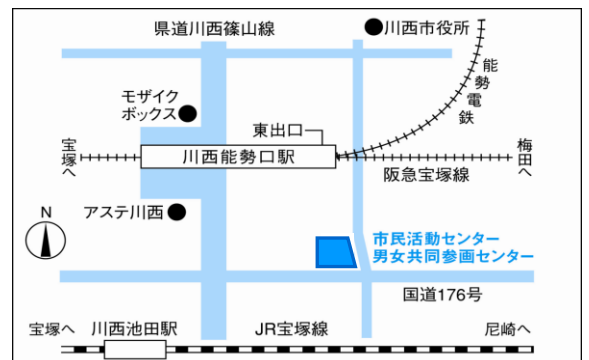

※お預かりする個人情報、本事業運営上の目的以外で使用することはありません。

過去の『チリモン探し』風景

● 主催・問合せ・申込み

川西市 市民活動センター・ 男女共同参画センター (パレットかわにし内)

- 【住 所】 川西市小花 1-8-1
 【TEL】 072-759-1826/1856
 【FAX】 072-759-1891
 【E-mail】 info@gesca-kawanishi.jp
 【平日】 9時～20時
 【土日祝】 9時～17時
 【休館日】 毎月第4日曜日 および
 年末年始(12/29～1/3)

8.3(金)
 「ちっちゃくても大きな世界」
 講座専用お申込み QR コード
 (メール作成画面にリンクしています)

一部、古い機種の携帯カメラでは
 読み取りできない場合があります

- ・ 阪急電鉄・能勢電鉄「川西能勢口」東改札口から南へ 100m
- ・ JR「川西池田」から東へ 500m