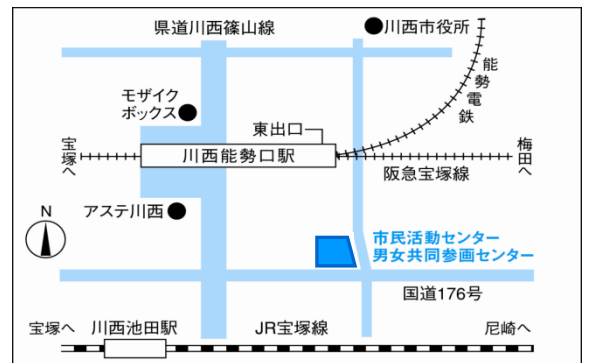

申込日：2020(令和2)年 月 日

<申込み> パートナーシップ宣誓制度スタート！どんなのかな？(FAX:072-759-1891)

お名前	ふりがな		年齢	
			歳代	
連絡先	E-mail			
	電話 (FAX)		携帯電話	
	住所	〒		

保育のお申込み (1歳半～就学前までのお子さんが対象、無料、先着5人まで) ※ 11/13(金)締切

お子さんのお名前	ふりがな	性別	ふりがな	性別
	歳 月		歳 月	

★ 利用に際してのお願い
・講座開始の10分前から受付を始めます。時間にゆとりを持ってお越しください。
・当日のお子さんの体調や状況により、お預かりできない場合があります。ご了承ください。
・おもちゃ、お菓子、ジュースなどの持ち込みはご遠慮ください。
・欠席される場合は、キャンセル待ちの方へのチャンスにつながりますので、すぐにご連絡ください。

★ 当日の持ち物 (すべて記名して、1つにまとめてご持参ください)
着替え、パンツ・オムツセット、水筒(お水またはお茶)、タオル、ビニール袋(汚れたものを入れる用)

※お預かりする個人情報、本事業運営上の目的以外で使用することはありません。

●会場／主催／申込み

川西市男女共同参画センター 市民活動センター

【住所】 川西市小花1-8-1
【TEL】 072-759-1856/1826
【FAX】 072-759-1891
【E-mail】 info@gesca-kawanishi.jp
【平日】 9時～20時
【土日祝】 9時～17時
【休館日】 毎月第4日曜日 および
年末年始(12/29～1/3)

「パートナーシップ宣誓制度スタート！どんなのかな」
メールでのお申し込みはコチラから↓

一部、古い機種種の携帯カメラでは読み取りできない場合があります

- ・ 阪急電鉄・能勢電鉄「川西能勢口」東改札口から南へ100m
- ・ JR「川西池田」から東へ500m

川西市市民活動センター・男女共同参画センターは、平成22(2010)年4月1日より特定非営利活動法人市民事務局かわにしと株式会社ジョイン川西とのコンソーシアムによる指定管理者が管理運営しています。

- ●「新型コロナウイルス感染症」拡大防止のため、マスクの着用、入館時の手洗い、手指消毒などのご協力をお願いします。
- ●発熱や体調不良のある方は、入館をご遠慮ください。

LINEで友だち登録をすると講座などの案内を受取る事が出来ます。
登録方法は、右の二次元コードを読み取る
又は「@gxl3682k」を検索してください。

友だち追加は
こちらから！