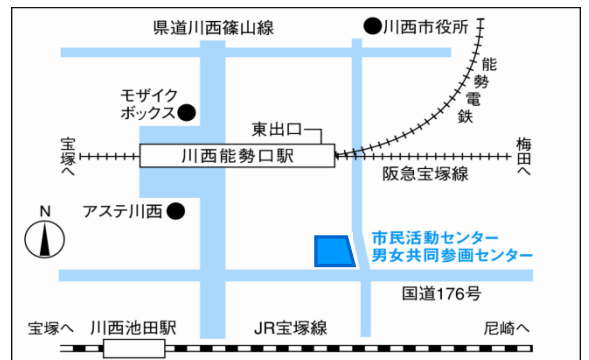

申込日： 2019 年 月 日

「組織評価のすすめ～信頼されるNPOであるために～」申込み (FAX:072-759-1891)

お名前	ふりがな	年齢		
		歳代		
所属				
連絡先	電話		FAX	
	携帯電話		E-mail	
	住所	〒		

保育のお申込み (1歳半～就学前までのお子さんが対象、無料、先着8人まで) ※ 9/19(木)締切

お子さんのお名前	ふりがな	( ) 女児 ( ) 男児	歳 か月
お子さんのお名前	ふりがな	( ) 女児 ( ) 男児	歳 か月

★ 利用に際してのお願い
・講座開始の10分前から受付を始めます。時間にゆとりを持ってお越しください。
・当日のお子さんの体調や状況により、お預かりできない場合があります。ご了承ください。
・おもちゃ、お菓子、ジュースなどの持ち込みはご遠慮ください。
・欠席される場合は、キャンセル待ちの方へのチャンスにつながりますので、すぐにご連絡ください。
★ 当日の持ち物 (すべて記名して、1つにまとめてご持参ください)
着替え、パンツ・オムツセット、水筒(お水またはお茶)、タオル、ビニール袋(汚れたものを入れる用)

※お預かりする個人情報、本事業運営上の目的以外で使用することはありません。

●主催・問合せ・申込み

川西市市民活動センター
男女共同参画センター

- 【住所】 川西市小花1-8-1
- 【TEL】 072-759-1826/1856
- 【FAX】 072-759-1891
- 【E-mail】 info@gesca-kawanishi.jp
- 【平日】 9時～20時
- 【土日祝】 9時～17時
- 【休館日】 毎月第4日曜日 および
  年末年始(12/29～1/3)

「組織評価のすすめ」
メールでのお申し込みはコチラから！
(メール作成画面にリンクしています)

一部、古い機種の携帯カメラでは読み取りできない場合があります

- ・ 阪急電鉄・能勢電鉄「川西能勢口」東改札口から南へ 100m
- ・ JR「川西池田」から東へ 500m

川西市市民活動センター・男女共同参画センターは、平成22(2010)年4月1日より特定非営利活動法人市民事務局かわにしと株式会社ジョイン川西とのコンソーシアムによる指定管理者が管理運営しています。